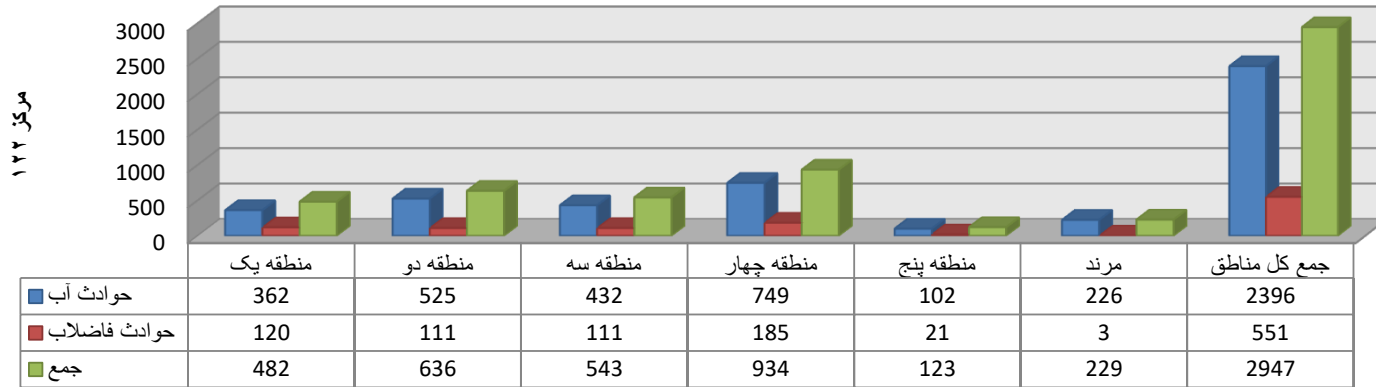

مرکز مدیریت ارتباط با مشتریان (۱۲۲)

حوادث ثبت شده فروردین ماه سال ۱۴۰۱

منطقه	حوادث آب	حوادث فاضلاب	جمع
منطقه یک	362	120	482
منطقه دو	525	111	636
منطقه سه	432	111	543
منطقه چهار	749	185	934
منطقه پنج	102	21	123
مرند	226	3	229
جمع کل مناطق	2396	551	2947

حوادث ثبت شده فروردین ماه سال ۱۴۰۱

تنظیم : سهیل غزنوی

تهیه شده در : مرکز مدیریت ارتباط با مشتریان (۱۲۲)